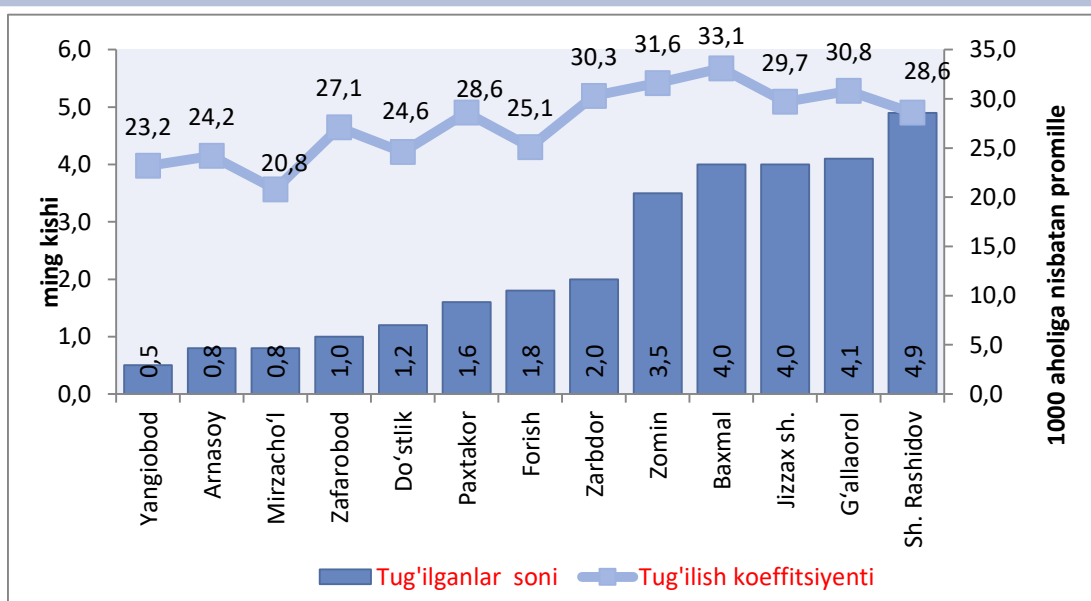

# JIZZAX VILOYATI STATISTIKA BOSHQARMASI

**Hududlar kesimida doimiy aholi sonining o'tgan  
yilning shu davriga nisbatan taqqoslanishi  
(2021- yil yanvar-sentabr oylarida, ming kishi)**

	2020 -yil	2021-yil*	O'sish sur'ati %
<b>Jizzax viloyati</b>	<b>1403,2</b>	<b>1435,0</b>	<b>102,3</b>
Jizzax sh.	179,7	183,9	102,3
Arnasoy	46,3	47,1	101,8
Baxmal	158,6	162,3	102,3
G'allaorol	174,1	178,0	102,2
Sh. Rashidov	224,6	231,0	102,9
Do'stlik	66,3	67,4	101,6
Zomin	166,1	170,2	102,4
Zarbdor	87,5	89,8	102,7
Mirzacho'l	52,4	53,3	101,6
Zafarobod	50,3	51,3	102,0
Paxtakor	75,3	76,9	102,2
Forish	93,5	94,9	101,5
Yangiobod	28,5	28,9	101,5

## Hududlar kesimida doimiy aholi sonining taqsimlanishi (2021- yil 1- oktabr holatiga, ming kishi)

Viloyat hududlari kesimida tahlillar shuni ko'rsatmoqdaki, 2021- yil 1- oktabr holatiga eng ko'p aholi soni Sh. Rashidov tumanida 231,0 ming kishini (viloyat aholisi sonidagi ulushi 16,1 % ni) va Jizzax shahrida 183,9 ming kishini (12,8 %), aksincha eng kam aholi soni Yangiobod tumanida 28,9 ming kishini (2,0 %) va Arnasoy 47,1 ming kishi (3,3 %) tashkil etdi.

## TUG'ILISH

2021- yilning yanvar-sentabr oylarida 30,8 mingta bola tug'ilganligi qayd etilgan bo'lib (bu yerda va bundan keyin tug'ilganlarga faqat tirik tug'ilganlar inobatga olingan), mos ravishda 1000 aholiga nisbatan tug'ilish koeffitsiyenti 29,0 promilleni tashkil etib, 2020- yilning mos davriga nisbatan 1,9 promillega ko'paygan (2020- yilning yanvar-sentabr oylarida 27,1 promille bo'lgan).

Tug'ilish koeffitsiyenti 2020- yilning mos davriga nisbatan Zomin tumanida (28,7 promilledan 31,6 promillega) va Jizzax shahar (22,5 promilledan 29,7 promillega) sezilarli o'sgan bo'lib, aksincha sezilarli kamayish Mirzacho'l tumanida (21,1 promilledan 20,8 promillega) va Yangiobod tumanida (25,8 promilledan 23,2 promillega) kuzatildi.