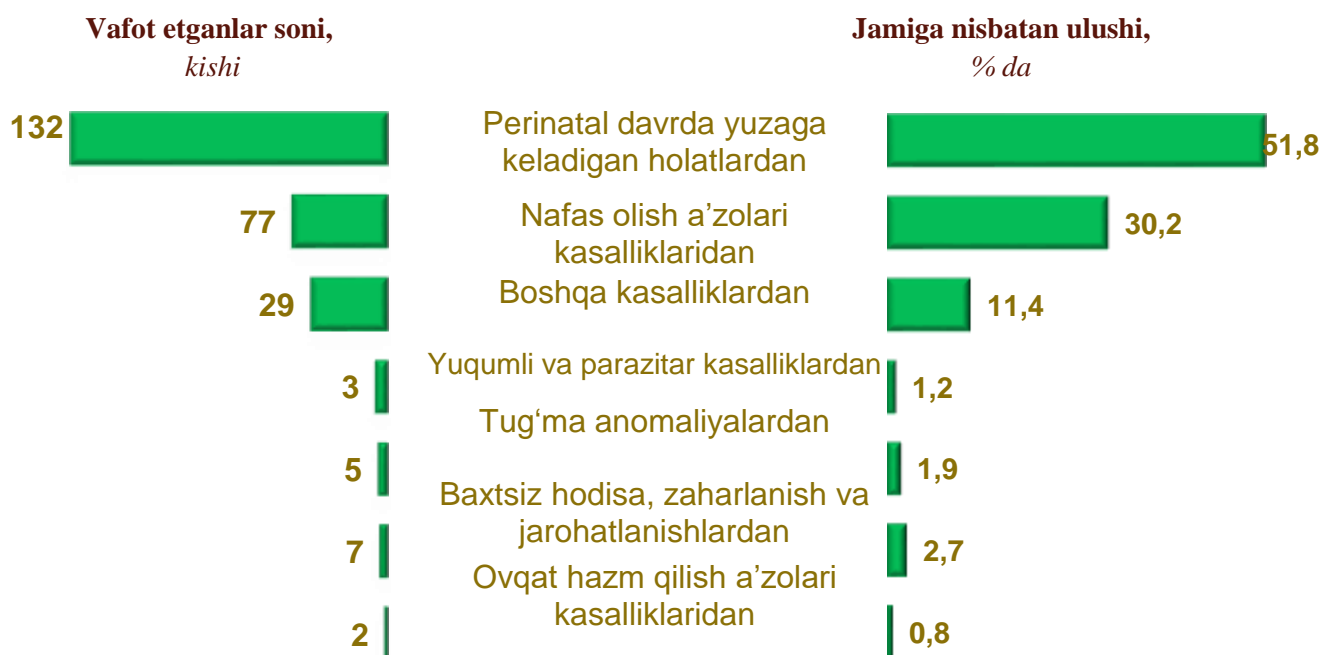

# JIZZAX VILOYATI STATISTIKA BOSHQARMASI

### Asosiy o'lim sabablari bo'yicha *yanvar – sentabr*

# JIZZAX VILOYATI STATISTIKA BOSHQARMASI

2021- yilning yanvar – sentabr oylarida 255 ta 1 yoshgacha go'dakiar o'lim qayd etilgan bo'lib, har 1000 tirik tug'ilganga go'dakiar o'lim koeffitsiyenti 8,7 promilleni tashkil etdi.

## Asosiy o'lim sabablari bo'yicha 1 yoshgacha vafot etganlar

**Hududlar kesimida nikoh tuzganlar soni va koeffitsiyenti  
(2021-yil yanvar-sentabr, ming birlik)**