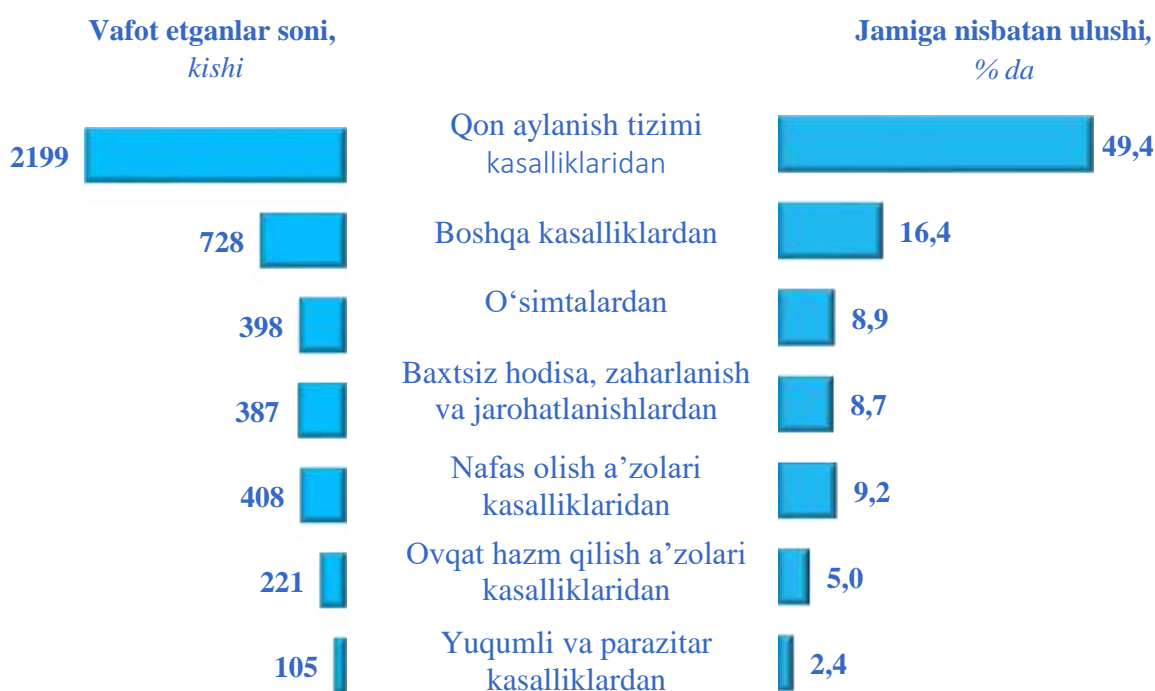

JIZZAX VILOYATI STATISTIKA BOSHQARMASI

VAFOT ETGANLAR

2021- yilning yanvar – sentabr oylarida **4446** ta o'lim qayd etilgan bo'lib, har 1000 aholiga o'lim koeffitsiyenti **4,2** promilleni tashkil etdi.

Asosiy o'lim sabablari bo'yicha *yanvar – sentabr*