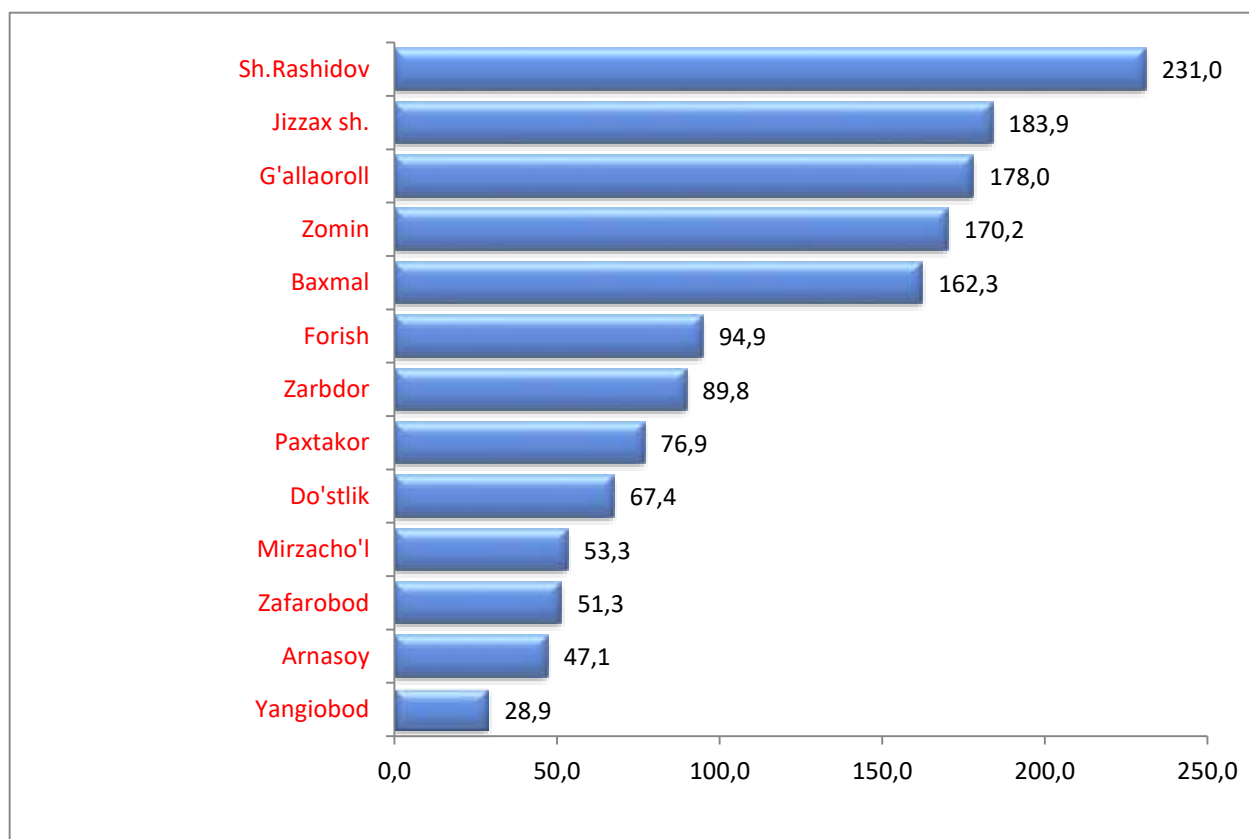

**2021 yil 1-oktabr holatiga doimiy aholisi soni**  
**1435,0 ming kishi.**

# JIZZAX VILOYATI STATISTIKA BOSHQARMASI

**Hududlar kesimida doimiy aholi sonining o'tgan  
yilning shu davriga nisbatan taqqoslanishi  
(2021- yil yanvar-sentabr oylarida, ming kishi)**

	2020 -yil	2021-yil*	O'sish sur'ati %
<b>Jizzax viloyati</b>	<b>1403,2</b>	<b>1435,0</b>	<b>102,3</b>
Jizzax sh.	179,7	183,9	102,3
Arnasoy	46,3	47,1	101,8
Baxmal	158,6	162,3	102,3
G'allaorol	174,1	178,0	102,2
Sh. Rashidov	224,6	231,0	102,9
Do'stlik	66,3	67,4	101,6
Zomin	166,1	170,2	102,4
Zarbdor	87,5	89,8	102,7
Mirzacho'l	52,4	53,3	101,6
Zafarobod	50,3	51,3	102,0
Paxtakor	75,3	76,9	102,2
Forish	93,5	94,9	101,5
Yangiobod	28,5	28,9	101,5

## Hududlar kesimida doimiy aholi sonining taqsimlanishi (2021- yil 1- oktabr holatiga, ming kishi)

Viloyat hududlari kesimida tahlillar shuni ko'rsatmoqdaki, 2021- yil 1- oktabr holatiga eng ko'p aholi soni Sh. Rashidov tumanida 231,0 ming kishini (viloyat aholisi sonidagi ulushi 16,1 % ni) va Jizzax shahrida 183,9 ming kishini (12,8 %), aksincha eng kam aholi soni Yangiobod tumanida 28,9 ming kishini (2,0 %) va Arnasoy 47,1 ming kishi (3,3 %) tashkil etdi.