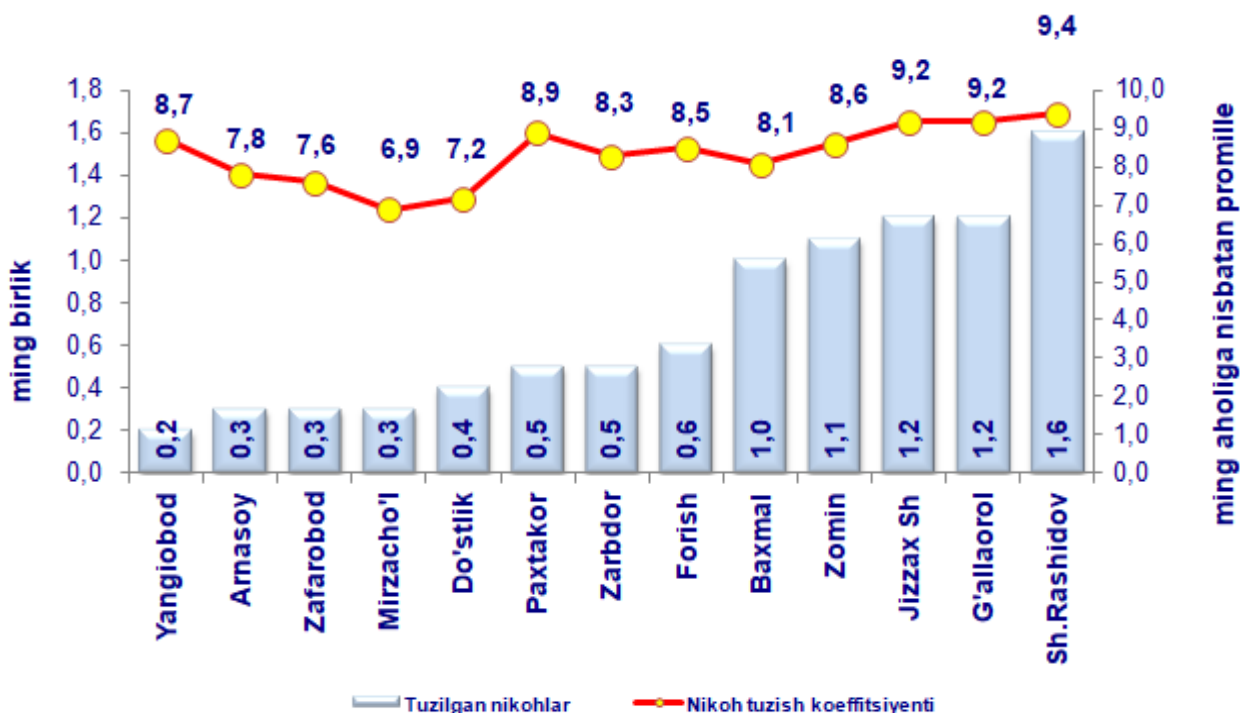

### Asosiy o'lim sabablari bo'yicha *yanvar – sentabr*

# JIZZAX VILOYATI STATISTIKA BOSHQARMASI

2021- yilning yanvar – sentabr oylarida 255 ta 1 yoshgacha go'dakiar o'lim qayd etilgan bo'lib, har 1000 tirik tug'ilganga go'dakiar o'lim koeffitsiyenti 8,7 promilleni tashkil etdi.

## Asosiy o'lim sabablari bo'yicha 1 yoshgacha vafot etganlar

**Hududlar kesimida nikoh tuzganlar soni va koeffitsiyenti  
(2021-yil yanvar-sentabr, ming birlik)**

# JIZZAX VILOYATI STATISTIKA BOSHQARMASI